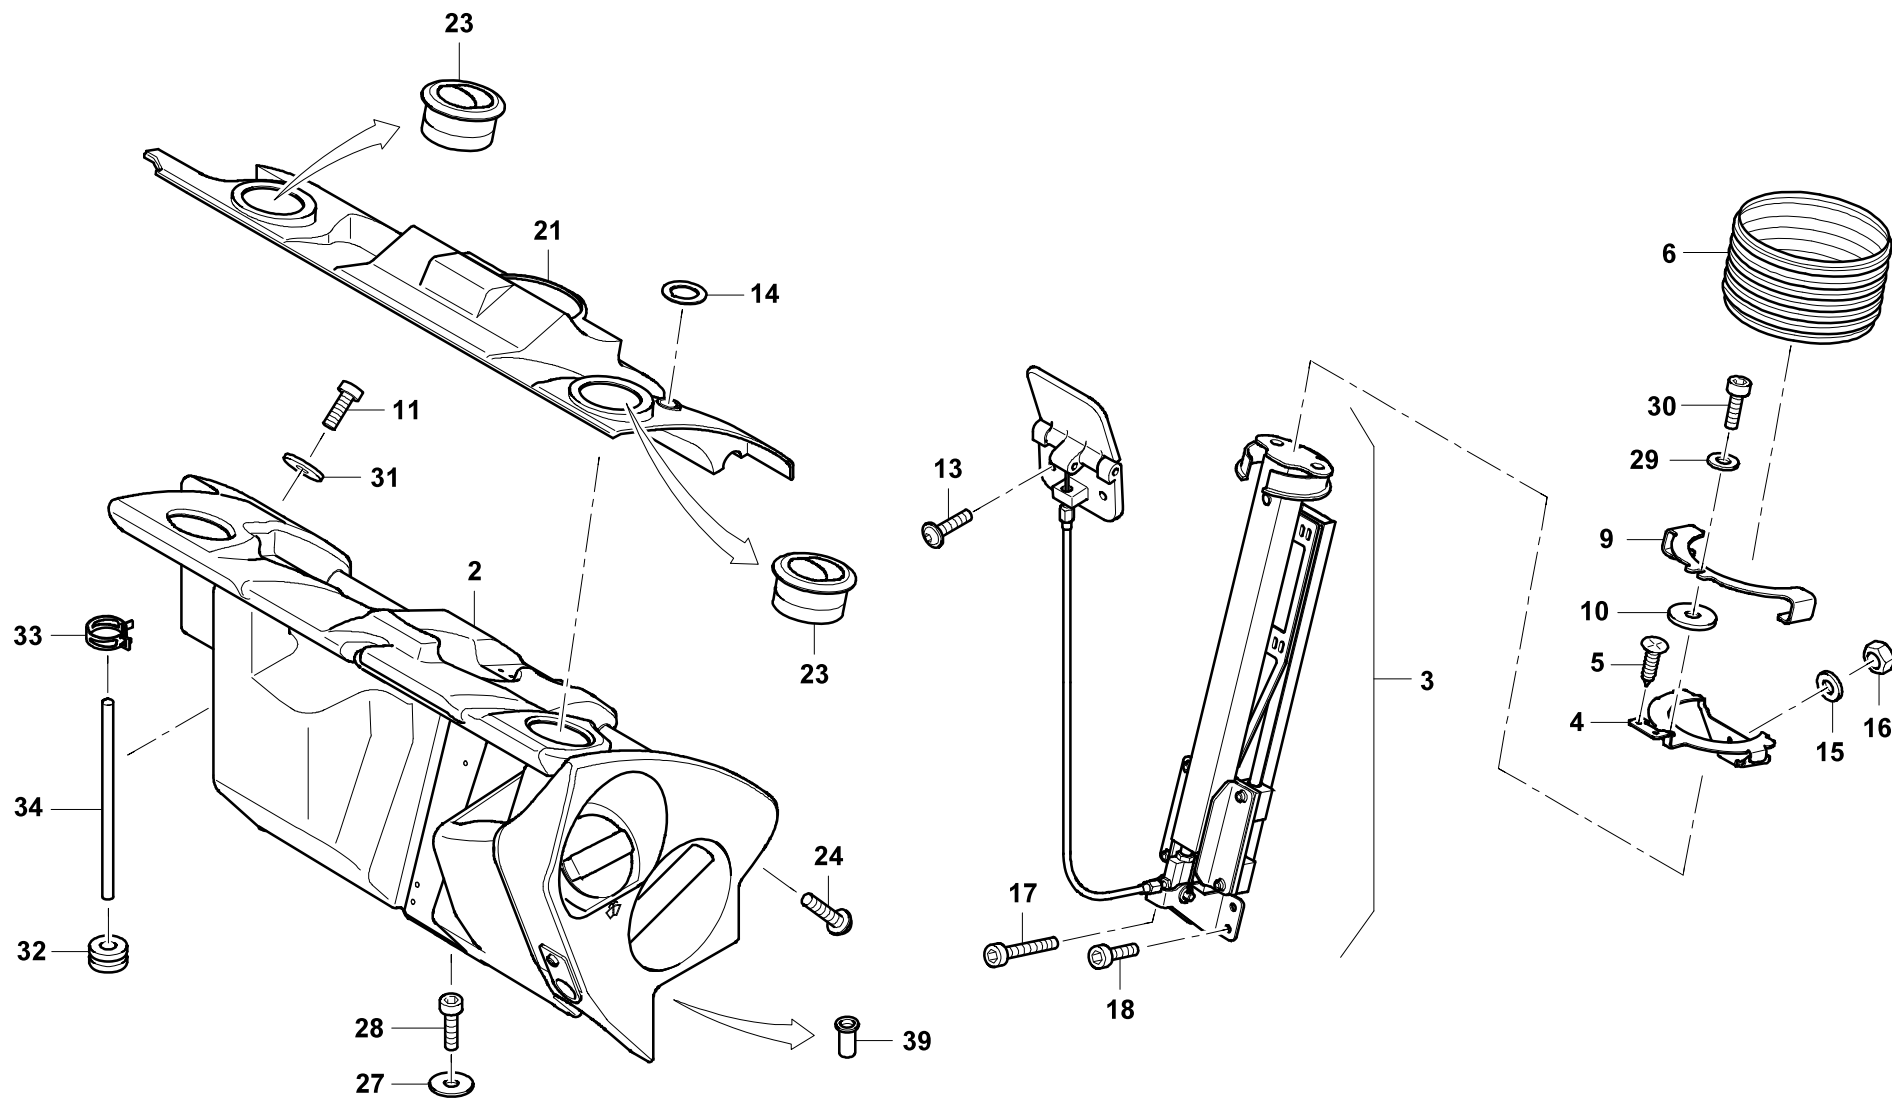

GROVE

FRONTKONSOLE INSTALLATION

FRONT CONSOLE INSTALLATION

BILDTADEL
PICTORIAL DISPLAY

12.18

3204151-ETL F

1/2

**GMK 3060-2
CAB 2020**

3204151-F-BL01-1218-0000

GROVE

FRONTKONSOLE INSTALLATION

FRONT CONSOLE INSTALLATION

BILDTADEL
PICTORIAL DISPLAY

12.18

3204151-ETL F

2/2